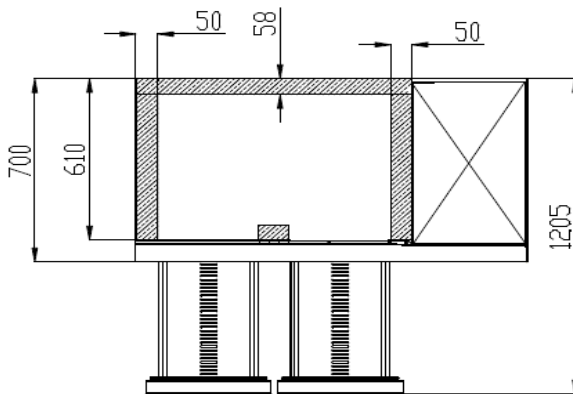

HOSHIZAKI

Stef van Bakel

koeltechniek

Alkmaar ☎ 072 564 7000

Premier K 2 A 2D 2D L E

Gekoelde werkbank met 2 secties

SPECIFICATIES

Temperatuurbereik	GN - Afmetingen rooster	Inhoud, bruto (liter)	Netto bruikbaar volume (liter)	Aansluiting	Aansluitwaarde (Watt)	Koelcapaciteit bij -10°C (Watt)	Isolatie (mm)	Klimaatklasse	Geluidsniveau dB(A)
+2/+12°C	1/1 GN diep	301	176	230V, 50 Hz	115	206	60 mm (polyurethaan)	5	43

VERZENDSPECIFICATIES

Afmetingen B x D x H (mm)	Netto gewicht (kg)	Afmetingen in verpakking L x B x H (mm)	Gewicht, verpakt (kg)	Volume verpakt (m3)
1310 x 700 x 880/930	113	1340 x 730 x 1081	125	1,06

Vrijwaring : Alles is in het werk gesteld om ervoor te zorgen dat de informatie in dit specificatieblad correct is op het moment van publicatie. Hoshizaki Europe BV aanvaardt geen verantwoordelijkheid of aansprakelijkheid voor typografische fouten of weglatingen of voor een verkeerde interpretatie van de informatie in de publicatie en behoudt zich het recht voor om zonder kennisgeving te wijzigen.