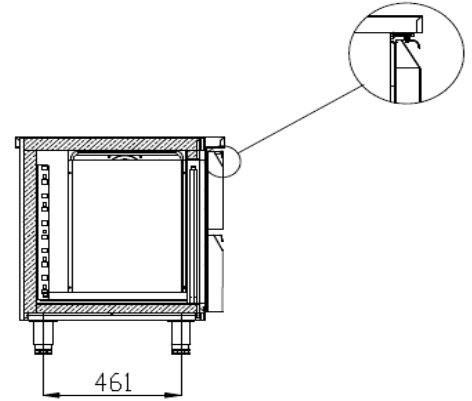

HOSHIZAKI

Stef van Bakel

koeltechniek

Alkmaar ☎ 072 564 7000

Premier K 2 A 2D 2D L E

Gekoelde werkbank met 2 secties

SPECIFICATIES

Temperatuurbereik	GN - Afmetingen rooster	Inhoud, bruto (liter)	Netto bruikbaar volume (liter)	Aansluiting	Aansluitwaarde (Watt)	Koelcapaciteit bij -10°C (Watt)	Isolatie (mm)	Klimaatklasse	Geluidsniveau dB(A)
+2/+12°C	1/1 GN diep	301	176	230V, 50 Hz	115	206	60 mm (polyurethaan)	5	43

VERZENDSPECIFICATIES

Afmetingen B x D x H (mm)	Netto gewicht (kg)	Afmetingen in verpakking L x B x H (mm)	Gewicht, verpakt (kg)	Volume verpakt (m3)
1310 x 700 x 880/930	113	1340 x 730 x 1081	125	1,06

Vrijwaring : Alles is in het werk gesteld om ervoor te zorgen dat de informatie in dit specificatieblad correct is op het moment van publicatie. Hoshizaki Europe BV aanvaardt geen verantwoordelijkheid of aansprakelijkheid voor typografische fouten of weglatingen of voor een verkeerde interpretatie van de informatie in de publicatie en behoudt zich het recht voor om zonder kennisgeving te wijzigen.