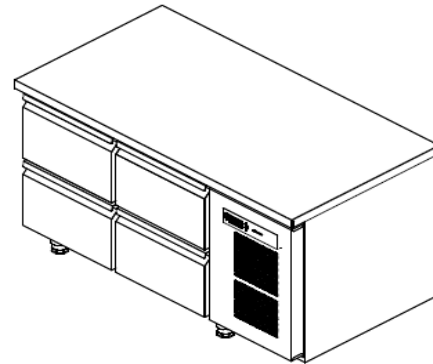

HOSHIZAKI

Stef van Bakel

koeltechniek

Alkmaar ☎ 072 564 7000

Premier K 2 A 2D 2D L E

Gekoelde werkbank met 2 secties

SPECIFICATIES

Temperatuurbereik	GN - Afmetingen rooster	Inhoud, bruto (liter)	Netto bruikbaar volume (liter)	Aansluiting	Aansluitwaarde (Watt)	Koelcapaciteit bij -10°C (Watt)	Isolatie (mm)	Klimaatklasse	Geluidsniveau dB(A)
+2/+12°C	1/1 GN diep	301	176	230V, 50 Hz	115	206	60 mm (polyurethaan)	5	43

VERZENDSPECIFICATIES

Afmetingen B x D x H (mm)	Netto gewicht (kg)	Afmetingen in verpakking L x B x H (mm)	Gewicht, verpakt (kg)	Volume verpakt (m3)
1310 x 700 x 880/930	113	1340 x 730 x 1081	125	1,06

Vrijwaring : Alles is in het werk gesteld om ervoor te zorgen dat de informatie in dit specificatieblad correct is op het moment van publicatie. Hoshizaki Europe BV aanvaardt geen verantwoordelijkheid of aansprakelijkheid voor typografische fouten of weglatingen of voor een verkeerde interpretatie van de informatie in de publicatie en behoudt zich het recht voor om zonder kennisgeving te wijzigen.