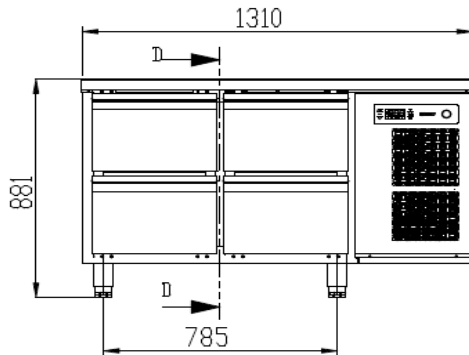

HOSHIZAKI

Stef van Bakel

koeltechniek

Alkmaar ☎ 072 564 7000

Premier K 2 A 2D 2D L E

Gekoelde werkbank met 2 secties

SPECIFICATIES

Temperatuurbereik	GN - Afmetingen rooster	Inhoud, bruto (liter)	Netto bruikbaar volume (liter)	Aansluiting	Aansluitwaarde (Watt)	Koelcapaciteit bij -10°C (Watt)	Isolatie (mm)	Klimaatklasse	Geluidsniveau dB(A)
+2/+12°C	1/1 GN diep	301	176	230V, 50 Hz	115	206	60 mm (polyurethaan)	5	43

VERZENDSPECIFICATIES

Afmetingen B x D x H (mm)	Netto gewicht (kg)	Afmetingen in verpakking L x B x H (mm)	Gewicht, verpakt (kg)	Volume verpakt (m3)
1310 x 700 x 880/930	113	1340 x 730 x 1081	125	1,06

Vrijwaring : Alles is in het werk gesteld om ervoor te zorgen dat de informatie in dit specificatieblad correct is op het moment van publicatie. Hoshizaki Europe BV aanvaardt geen verantwoordelijkheid of aansprakelijkheid voor typografische fouten of weglatingen of voor een verkeerde interpretatie van de informatie in de publicatie en behoudt zich het recht voor om zonder kennisgeving te wijzigen.